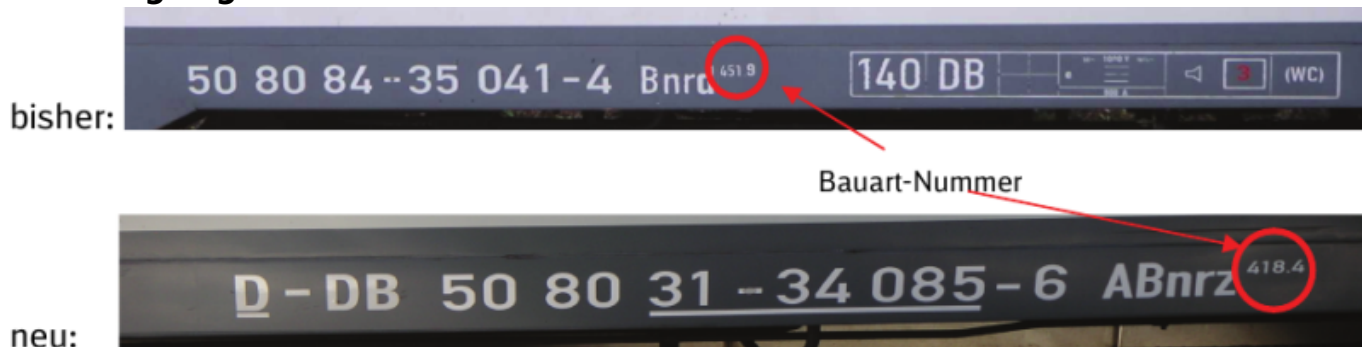

Einige Einsatzmerkblätter sind innerhalb der Baureihe speziell nur für bestimmte Fahrzeuge gültig. Bei den betroffenen Fahrzeugen sind in der letzten Spalte jeweils die Baureihen-Nummern und die betroffenen anschließenden 3-stelligen laufenden Nummern (fett gekennzeichnet) benannt.

Ermittlung der Fahrzeugnummer

Triebfahrzeuge

Neu: künftig werden nur noch 12stellige Fahrzeugnummern vergeben. Die DB-Baureihe ist dann aus der 6. bis 8. Nummer ersichtlich. Für das Beispiel in Bild 3 würde sich folgende neue Fahrzeugnummer ergeben: **94 80 0423 184-1 D-DB**

Reisezugwagen

Neu: künftig werden der 12stelligten Fahrzeugnummer eine Länderkennung (hier D für Deutschland) und der Fahrzeughalter (hier DB) vorangestellt.

Elektrische Triebfahrzeuge

Baureihe	Betreiber	Fahrzeugart	Hinweise
101	DB	Lokomotive	
102	DB	Lokomotive	Skoda-Lok
103	DB	Lokomotive	
110	DB	Lokomotive	Baugleiche Baureihen: 110, 113, 115, 139, 140
111	DB	Lokomotive	
112	DB	Lokomotive	Baugleiche Baureihen: 112, 114, 143
113	DB	Lokomotive	Baugleiche Baureihen: 110, 113, 115, 139, 140
114	DB	Lokomotive	Baugleiche Baureihen: 112, 114, 143
115	DB	Lokomotive	Baugleiche Baureihen: 110, 113, 115, 139, 140