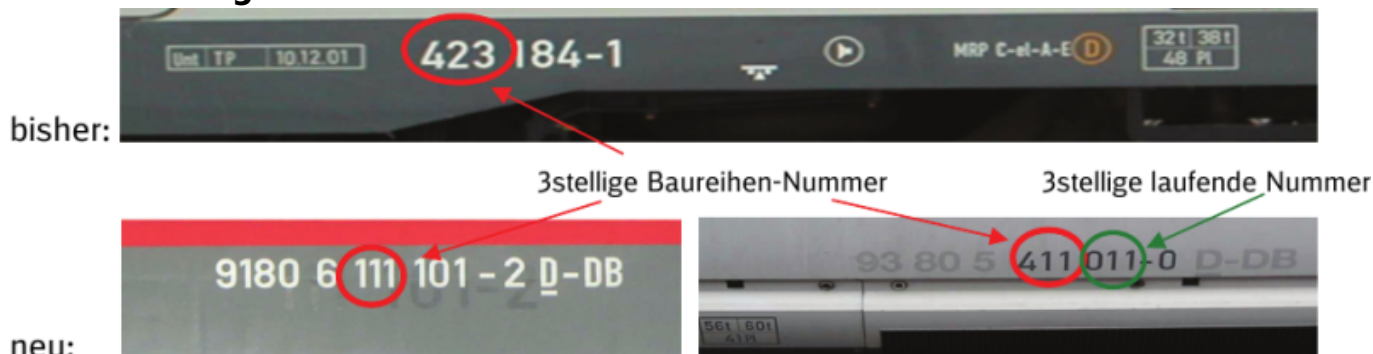

Rettungsdatenblätter Bahn

Hinweise für Fremdrettungskräfte

Hinweis: Es existieren einige Baureihen die sehr unterschiedliche Nummern haben aber sich das gleiche Rettungsdatenblatt teilen. Zur besseren Benutzbarkeit sind gleiche Fahrzeuge mit eng beieinanderliegenden Baureihennummern zusammengefasst (z.B. *Baureihe 215, 216, 217, 218, 225, 226*). Die Baureihe 753 besitzt in diesem Beispiel ebenfalls das gleiche Rettungsdatenblatt, allerdings wurde dafür ein eigener Eintrag angelegt um die Logik der ansteigenden Nummerierung zu erhalten (nach 753 würde sonst 232 folgen).

Ermittlung der Fahrzeugnummer

Triebfahrzeuge

Neu: künftig werden nur noch 12stellige Fahrzeugnummern vergeben. Die DB-Baureihe ist dann aus der 6. bis 8. Nummer ersichtlich. Für das Beispiel in Bild 3 würde sich folgende neue Fahrzeugnummer ergeben: **94 80 0423 184-1 D-DB**