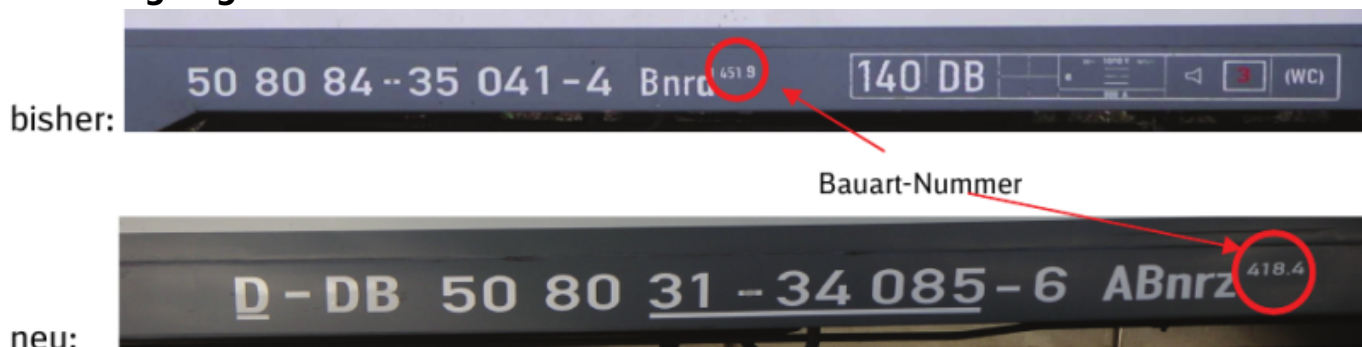

Rettungsdatenblätter Bahn

Hinweise für Fremdrettungskräfte

Hinweis: Es existieren einige Baureihen die sehr unterschiedliche Nummern haben aber sich das gleiche Rettungsdatenblatt teilen. Zur besseren Benutzbarkeit sind gleiche Fahrzeuge mit eng beieinanderliegenden Baureihennummern zusammengefasst (z.B. *Baureihe 215, 216, 217, 218, 225, 226*). Die Baureihe 753 besitzt in diesem Beispiel ebenfalls das gleiche Rettungsdatenblatt, allerdings wurde dafür ein eigener Eintrag angelegt um die Logik der ansteigenden Nummerierung zu erhalten (nach 753 würde sonst 232 folgen).

Ermittlung der Fahrzeugnummer

Triebfahrzeuge

Neu: künftig werden nur noch 12stellige Fahrzeugnummern vergeben. Die DB-Baureihe ist dann aus der 6. bis 8. Nummer ersichtlich. Für das Beispiel in Bild 3 würde sich folgende neue Fahrzeugnummer ergeben: **94 80 0423 184-1 D-DB**

Reisezugwagen

Neu: künftig werden der 12stelligen Fahrzeugnummer eine Länderkennung (hier D für Deutschland) und der Fahrzeughalter (hier DB) vorangestellt.

Fahrzeuge mit Elektromotor

Baureihe	Betreiber	Fahrzeugart	Hinweise
Baureihe 101	DB	Lokomotive	
Baureihe 102	DB	Lokomotive	Skoda-Lok
Baureihe 110	DB	Lokomotive	identisch mit Baureihe 113 / 115 / 139 / 140
Baureihe 111	DB	Lokomotive	
Baureihe 112	DB	Lokomotive	identisch mit Baureihe 114 / 143
Baureihe 113	DB	Lokomotive	identisch mit Baureihe 110 / 115 / 139 / 140
Baureihe 114	DB	Lokomotive	identisch mit Baureihe 112 / 143
Baureihe 115	DB	Lokomotive	identisch mit Baureihe 110 / 113 / 139 / 140
Baureihe 120	DB	Lokomotive	