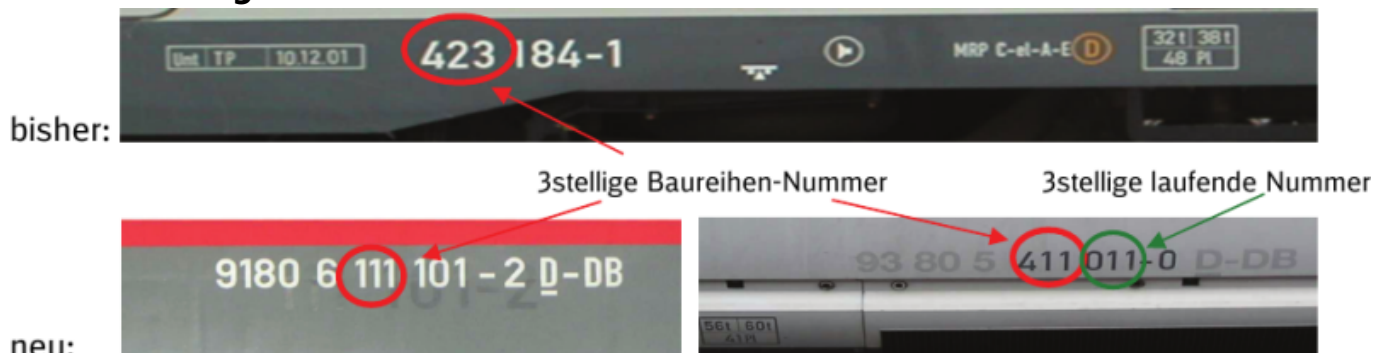

Einige Einsatzmerkblätter sind innerhalb der Baureihe speziell nur für bestimmte Fahrzeuge gültig. Bei den betroffenen Fahrzeugen sind in der letzten Spalte jeweils die Baureihen-Nummern und die betroffenen anschließenden 3-stelligen laufenden Nummern (fett gekennzeichnet) benannt.

Ermittlung der Fahrzeugnummer

Triebfahrzeuge

Neu: künftig werden nur noch 12stellige Fahrzeugnummern vergeben. Die DB-Baureihe ist dann aus der 6. bis 8. Nummer ersichtlich. Für das Beispiel in Bild 3 würde sich folgende neue Fahrzeugnummer ergeben: **94 80 0423 184-1 D-DB**