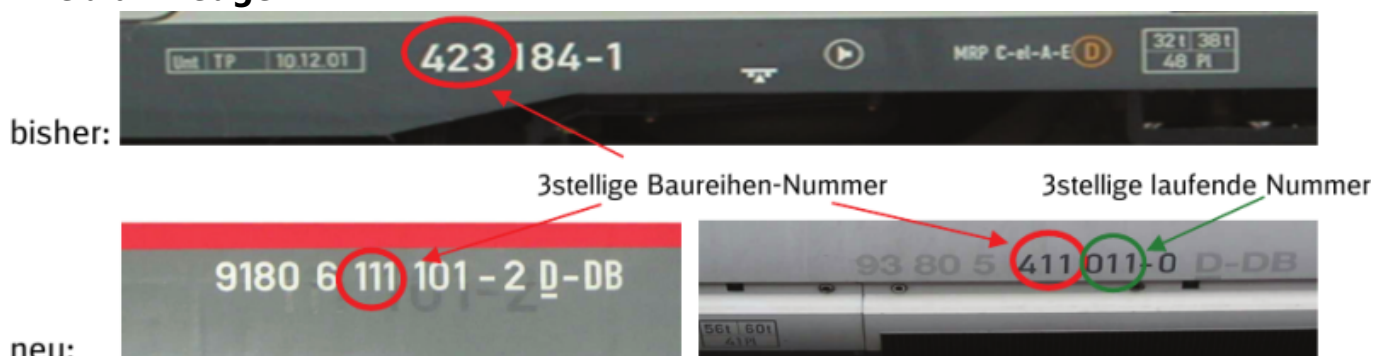

Einige Einsatzmerkblätter sind innerhalb der Baureihe speziell nur für bestimmte Fahrzeuge gültig. Bei den betroffenen Fahrzeugen sind in der letzten Spalte jeweils die Baureihen-Nummern und die betroffenen anschließenden 3-stelligen laufenden Nummern (fett gekennzeichnet) benannt.

Ermittlung der Fahrzeugnummer

Triebfahrzeuge

Neu: künftig werden nur noch 12stellige Fahrzeugnummern vergeben. Die DB-Baureihe ist dann aus der 6. bis 8. Nummer ersichtlich. Für das Beispiel in Bild 3 würde sich folgende neue Fahrzeugnummer ergeben: **94 80 0423 184-1 D-DB**