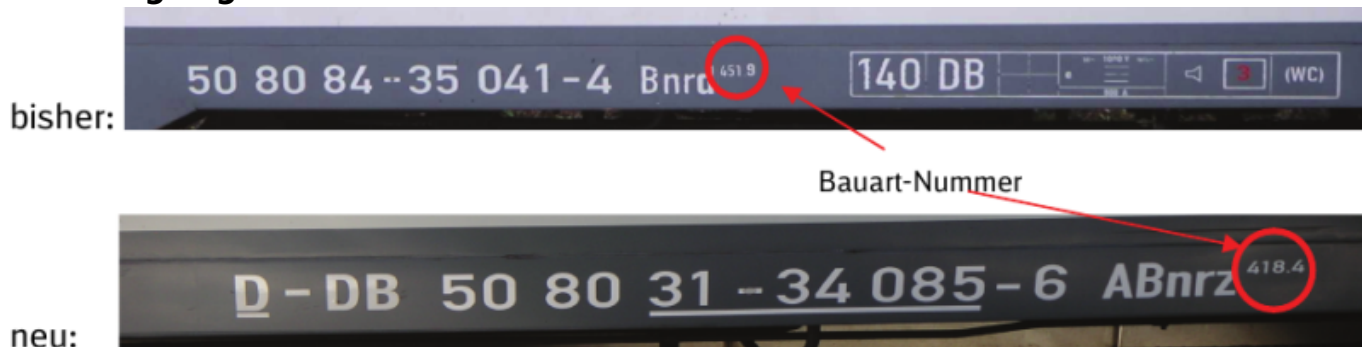

Einige Einsatzmerkblätter sind innerhalb der Baureihe speziell nur für bestimmte Fahrzeuge gültig. Bei den betroffenen Fahrzeugen sind in der letzten Spalte jeweils die Baureihen-Nummern und die betroffenen anschließenden 3-stelligen laufenden Nummern (fett gekennzeichnet) benannt.

Ermittlung der Fahrzeugnummer

Triebfahrzeuge

Neu: künftig werden nur noch 12stellige Fahrzeugnummern vergeben. Die DB-Baureihe ist dann aus der 6. bis 8. Nummer ersichtlich. Für das Beispiel in Bild 3 würde sich folgende neue Fahrzeugnummer ergeben: **94 80 0423 184-1 D-DB**

Reisezugwagen

Neu: künftig werden der 12stelliger Fahrzeugnummer eine Länderkennung (hier D für Deutschland) und der Fahrzeughalter (hier DB) vorangestellt.

Elektrische Triebfahrzeuge

Baureihe	Betreiber	Fahrzeugart	Hinweise
101	DB	Lokomotive	
102	DB	Lokomotive	Skoda-Lok
103	DB	Lokomotive	
110	DB	Lokomotive	Baugleiche Baureihen: 110, 113, 115, 139, 140
111	DB	Lokomotive	
112	DB	Lokomotive	Baugleiche Baureihen: 112, 114, 143
113	DB	Lokomotive	Baugleiche Baureihen: 110, 113, 115, 139, 140
114	DB	Lokomotive	Baugleiche Baureihen: 112, 114, 143
115	DB	Lokomotive	Baugleiche Baureihen: 110, 113, 115, 139, 140