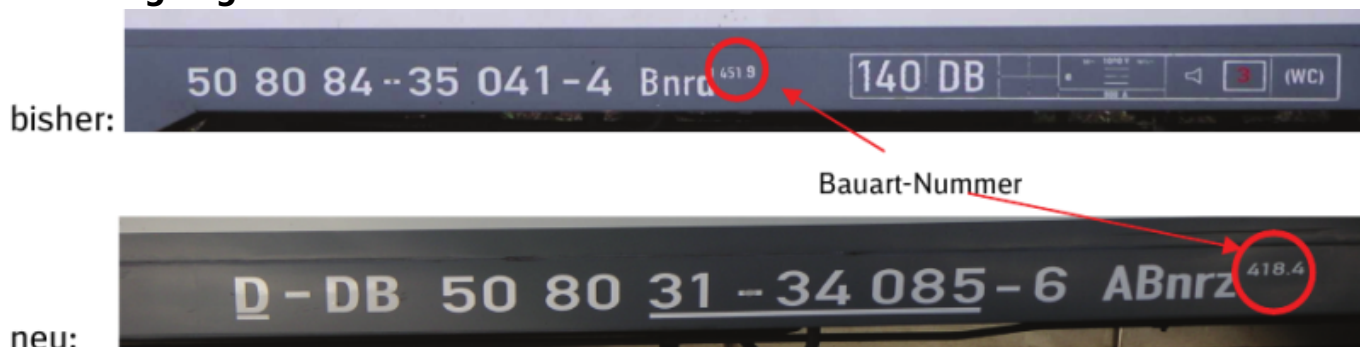

Einige Einsatzmerkblätter sind innerhalb der Baureihe speziell nur für bestimmte Fahrzeuge gültig. Bei den betroffenen Fahrzeugen sind in der letzten Spalte jeweils die Baureihen-Nummern und die betroffenen anschließenden 3-stelligen laufenden Nummern (fett gekennzeichnet) benannt.

Ermittlung der Fahrzeugnummer

Triebfahrzeuge

Neu: künftig werden nur noch 12stellige Fahrzeugnummern vergeben. Die DB-Baureihe ist dann aus der 6. bis 8. Nummer ersichtlich. Für das Beispiel in Bild 3 würde sich folgende neue Fahrzeugnummer ergeben: **94 80 0423 184-1 D-DB**

Reisezugwagen

Neu: künftig werden der 12stelligen Fahrzeugnummer eine Länderkennung (hier D für Deutschland) und der Fahrzeughalter (hier DB) vorangestellt.

Elektrische Triebfahrzeuge

Baureihe	Betreiber	Fahrzeugart	Hinweise
101	DB	Lokomotive	
102	DB	Lokomotive	Skoda-Lok
103	DB	Lokomotive	
110	DB	Lokomotive	Baugleiche Baureihen: 110, 113, 115, 139, 140
111	DB	Lokomotive	
112	DB	Lokomotive	Baugleiche Baureihen: 112, 114, 143
113	DB	Lokomotive	Baugleiche Baureihen: 110, 113, 115, 139, 140
114	DB	Lokomotive	Baugleiche Baureihen: 112, 114, 143
115	DB	Lokomotive	Baugleiche Baureihen: 110, 113, 115, 139, 140