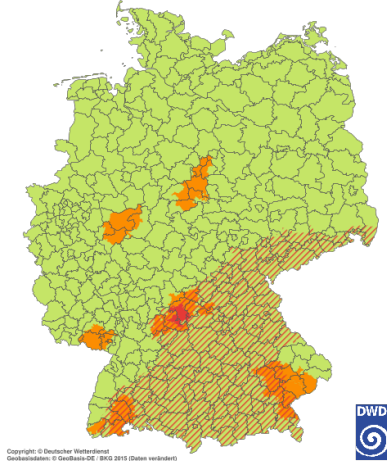

Wetterwarnung

Auf dieser Seite werden die Wetterwarnungs-Angebote verschiedener Anbieter zusammengefasst. Um die Informationen anzuzeigen ist eine Internetverbindung erforderlich. Gerne dürfen Sie Ihren favorisierten Dienst mit dazu eintragen.

Deutscher Wetterdienst (DWD)

Allgemeine Warnlage Waldbrandgefahrenind Graslandfeuerindex

Warnkarte: alle Warnungen
Letzte Aktualisierung: Di., 30. Juni, 23:17 Uhr

Allgemeine Warnlage
Deutschland