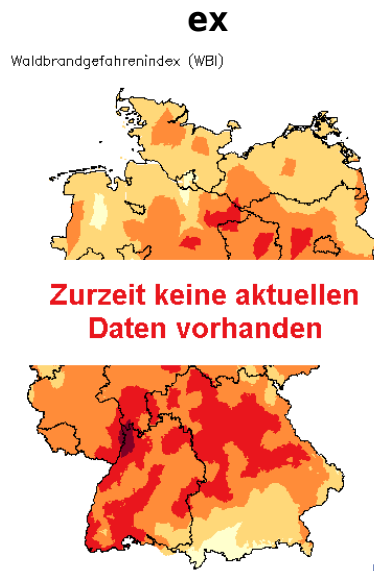

Zurzeit keine aktuellen
Daten vorhanden

Deutscher Wetterdienst (erstellt 28.7.2022 4:04 UTC)
Geobasisdaten: © Bundesamt für Kartographie und Geodäsie (www.bkg.bund.de)

Waldbrandgefahrenindex