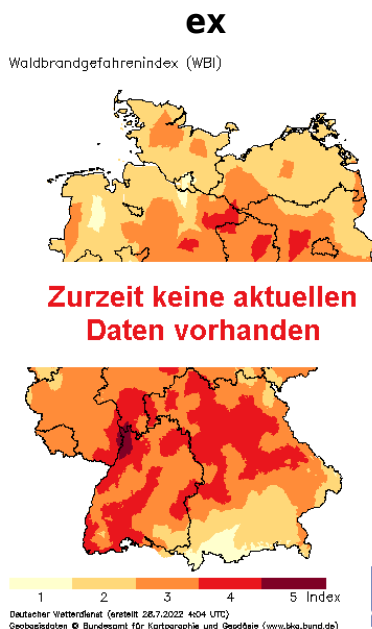

Wetterwarnung

Auf dieser Seite werden die Wetterwarnungs-Angebote verschiedener Anbieter zusammengefasst. Um die Informationen anzuzeigen ist eine Internetverbindung erforderlich. Gerne dürfen Sie Ihren favorisierten Dienst mit dazu eintragen.

Deutscher Wetterdienst (DWD)

Allgemeine Warnlage Waldbrandgefahrenindex Graslandfeuerindex

Warnkarte: alle Warnungen
Letzte Aktualisierung: Sa., 02. Mai, 10:28 Uhr

Allgemeine Warnlage
Deutschland

Waldbrandgefahrenindex