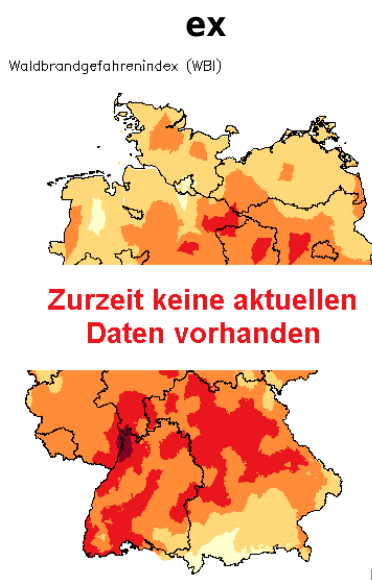

Wetterwarnung

Auf dieser Seite werden die Wetterwarnungs-Angebote verschiedener Anbieter zusammengefasst. Um die Informationen anzuzeigen ist eine Internetverbindung erforderlich. Gerne dürfen Sie Ihren favorisierten Dienst mit dazu eintragen.

Deutscher Wetterdienst (DWD)

Allgemeine Warnlage Waldbrandgefahrenind Graslandfeuerindex

Warnkarte: alle Warnungen
Letzte Aktualisierung: Do., 30. Apr., 20:42 Uhr

Allgemeine Warnlage
Deutschland

Waldbrandgefahrenindex