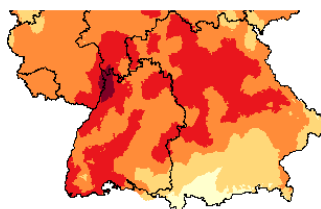

Waldbrandgefahrenindex