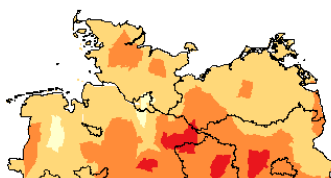

Waldbrandgefahrenindex (WBI)

Zurzeit keine aktuellen
Daten vorhanden