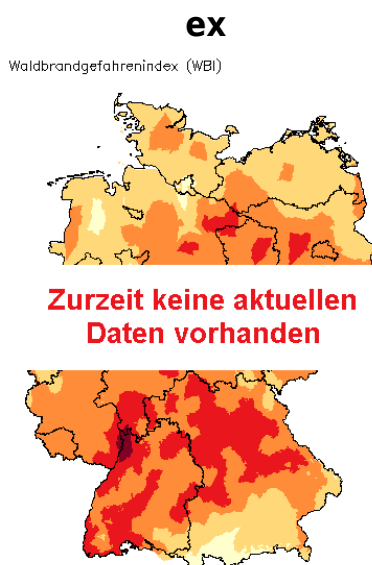

Deutscher Wetterdienst (erstellt 28.7.2022 4:04 UTC)
Geobasisdaten: © Bundesamt für Kartographie und Geodäsie (www.bkg.bund.de)

Waldbrandgefahrenindex