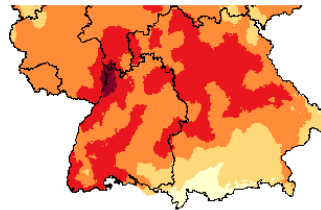

## Deutscher Wetterdienst (DWD)

### Allgemeine Warnlage Waldbrandgefahrenind Graslandfeuerindex

Warnkarte: alle Warnungen  
Letzte Aktualisierung: So., 14. Juni, 05:34 Uhr

Allgemeine Warnlage  
Deutschland

Zurzeit keine aktuellen  
Daten vorhanden