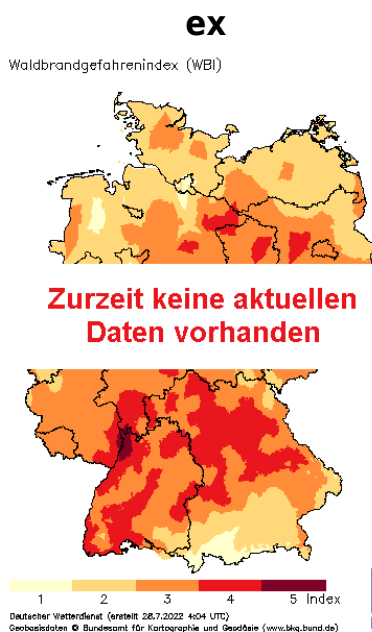

Wetterwarnung

Auf dieser Seite werden die Wetterwarnungs-Angebote verschiedener Anbieter zusammengefasst. Um die Informationen anzuzeigen ist eine Internetverbindung erforderlich. Gerne dürfen Sie Ihren favorisierten Dienst mit dazu eintragen.

Deutscher Wetterdienst (DWD)

Allgemeine Warnlage Waldbrandgefahrenind Graslandfeuerindex

Warnkarte: alle Warnungen
Letzte Aktualisierung: Do., 30. Apr., 03:57 Uhr

Allgemeine Warnlage
Deutschland

Waldbrandgefahrenindex