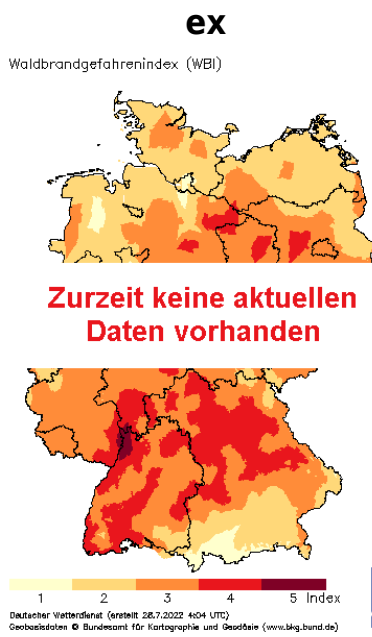

Wetterwarnung

Auf dieser Seite werden die Wetterwarnungs-Angebote verschiedener Anbieter zusammengefasst. Um die Informationen anzuzeigen ist eine Internetverbindung erforderlich. Gerne dürfen Sie Ihren favorisierten Dienst mit dazu eintragen.

Deutscher Wetterdienst (DWD)

[Naturgefahrenportal](#) des DWD

Allgemeine Warnlage Waldbrandgefahrenind Graslandfeuerindex

Warnkarte: alle Warnungen
Letzte Aktualisierung: Di., 05. Mai, 08:46 Uhr

Allgemeine Warnlage
Deutschland